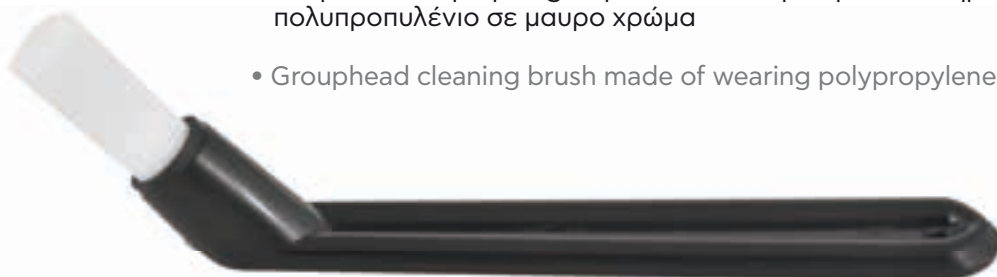

Belogia gcb 450

- Βούρτσα καθαρισμού group κατασκευασμένη από σκληρό πολυπροπυλένιο σε μαυρο χρώμα
- Grouphead cleaning brush made of wearing polypropylene in black color