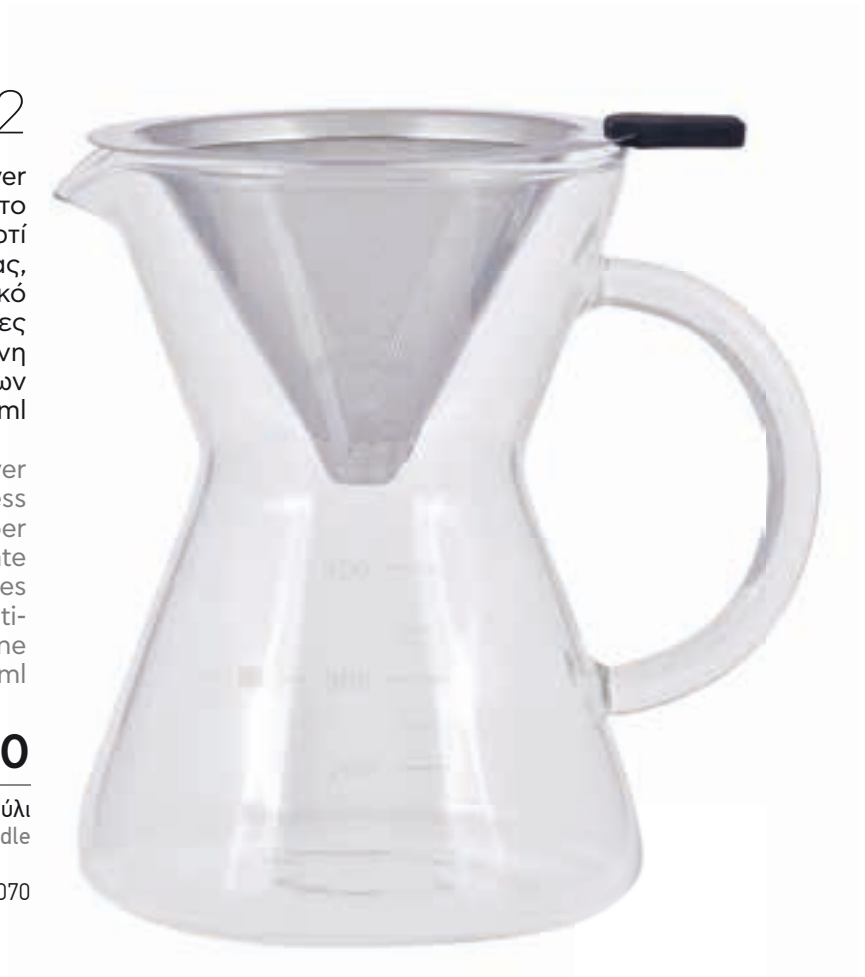

Belogia cdh 402

- Συσκευή εκχύλισης καφέ με τη μέθοδο pour over
- Εξαιρετικά κομψό γυάλινο σκεύος με ανοξείδωτο κωνικό φίλτρο δεν απαιτεί διηθητικό χαρτί
- Καράφα κατασκευασμένη από υψηλής ποιότητας, χειροποίητο, φυσικό, βοριοπυριτικό γυαλί, ανθεκτικό σε ακραίες θερμοκρασίες
- Φίλτρο με ανθεκτική εργονομική λαβή με σιλικόνη κατά των εγκαυμάτων
- Χωρητικότητα κανάτας 400ml
- Brewing filter coffee device for pour over
- Extremely elegant glassware with conical, stainless steel filter, not need filter paper
- Carafe made of high quality, hand-blown borosilicate glass, resistant to extreme temperatures
- Filter with durable ergonomic handle and anti-scalding silicone
- Capacity of jug 400ml

€19,50

Belogia cdh 402011 400ml Coffee Dripper με Χερούλι
Belogia cdh 402011 400ml Coffee Dripper with Handle

8001500070