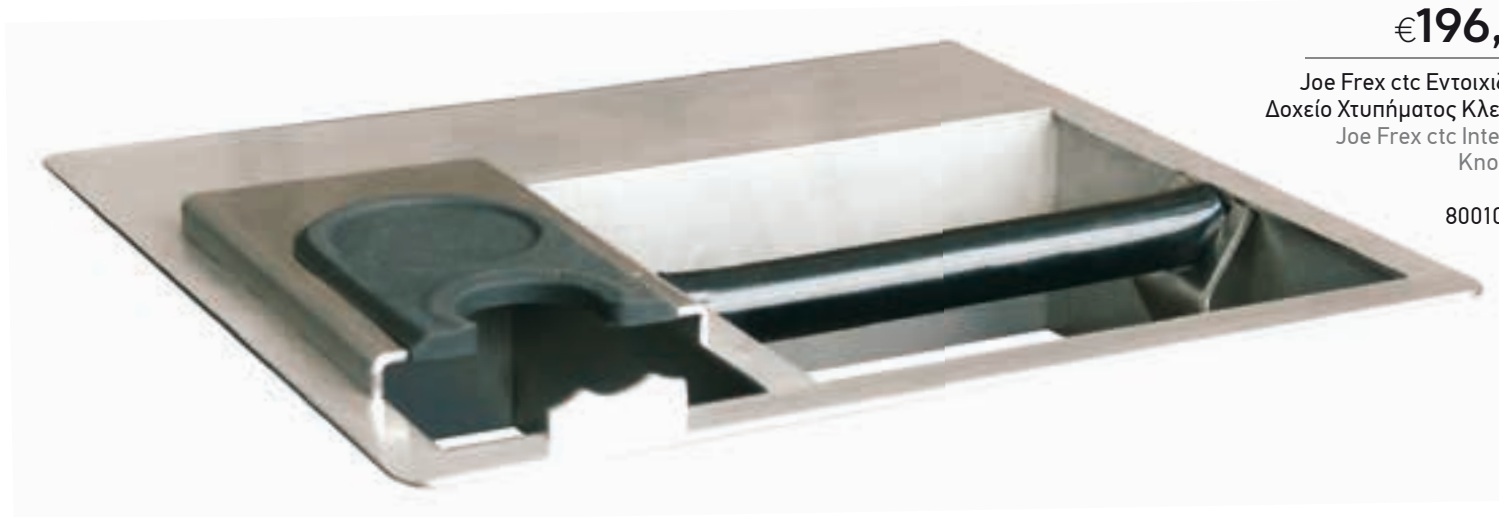

€**53,00**

Belogia ktsw 930002 Ξύλινο - Knocking & Tamping Station
Belogia ktsw 930002 Wood - Knocking & Tamping Station

8001000063

Cinoart PC3

- Αυτόματη συσκευή καθαρισμού κλειστρου
 - Κατάλληλο για όλα τα portafilter
- Δυνατότητα προσαρμογής σε διαφορετικές διαμέτρους δοχείου χτυπήματος κλειστρου
- Μπορεί να εγκατασταθεί είτε στο σωλήνα του δοχείου χτυπήματος κλειστρου είτε στο πάγκο εργασίας
 - Διαστάσεις (ΜxΒxΥ) 135x135x230mm
- Automatic group head cleaning device
 - Suitable for all portafilters
- Adjustable to different diameter group head knock boxes
 - Can be installed either on the knock box tube or on the workspace counter
- Dimensions (LxDxH) 135x135x230mm

€**310,00**

Cinoart PC3 Συσκευή Καθαρισμού Κλειστρου
Cinoart PC3 Portafilter Cleaner

1400100002

Joe Frex ctc

- Ένθετο δοχείο χτυπήματος κλείστρου χωρίς πυθμένα από ανοξείδωτο ατσάλι και μπάρα από ανοξείδωτο ατσάλι καλυμμένη με σιλικόνη.
- Ενσωματώνεται στον πάγκο εργασίας αφού τοποθετείται σε οπή διαστάσεων 320x194mm
- Διαστάσεις (ΜxΒxΥ) 322x300x80mm
- Integrated bottanles knockbox made of stainless steel and knockbar made of silicon covered stainless steel.
- Integrated in working counter since it is placed in 320x194mm cut-out
- Dimensions (WxDxH) 322x300x80mm

€196,00

Joe Frex ctc Εντοιχιζόμενο
Δοχείο Χτυπήματος Κλείστρου
Joe Frex ctc Integrated
Knock Box

8001000027

Belogia iks 930

- Ένθετο δοχείο χτυπήματος κλείστρου χωρίς πυθμένα από ανοξείδωτο ατσάλι.
- Φλάντζα από σιλικόνη και μπάρα από ανοξείδωτο ατσάλι καλυμμένη με σιλικόνη για προστασία και μείωση του θορύβου
- Τοποθετείται σε οπή διαστάσεων 135x150mm
- Διαστάσεις 165x180mm

- Integrated bottanles knockbox made of stainless steel
- Silicon gasket surround and stainless steel knock bar, silicon covered for protection and noise suspension
- Placed in 135x150mm cut-out
- Dimensions 165x180mm