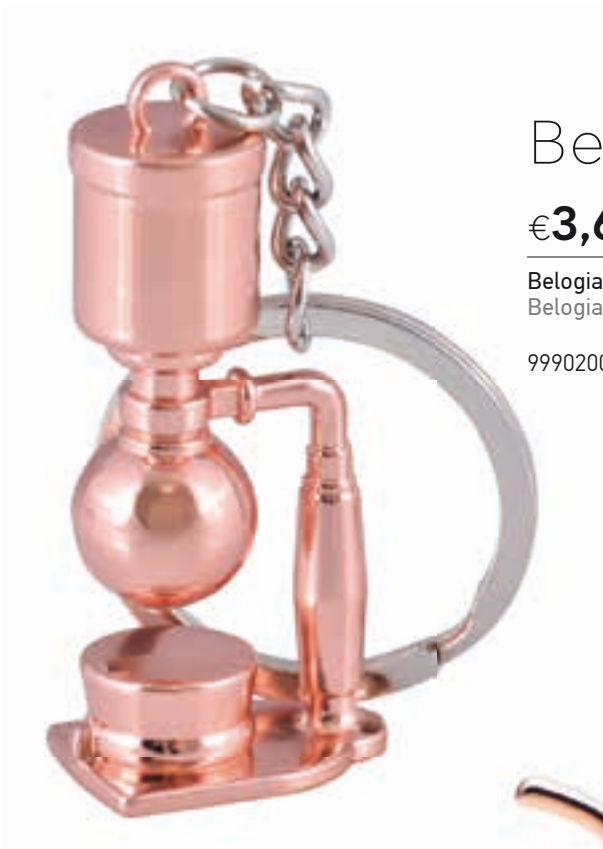

9990200018

Belogia krk 550

€**3,70**

Belogia krk 550001 Μπρελόκ Kettle inox
Belogia krk 550001 Key Ring Kettle Inox

9990200017

Belogia krgm 560

€**3,40**

Belogia krgm 560001 Μπρελόκ Μύλος Μαύρο
Belogia krgm 560001 Key Ring Grinder Black

9990200019

Belogia krd 570

€**4,00**

Belogia krd 570001 Μπρελόκ Dripper Bronze
Belogia krd 570001 Key Ring Dripper Bronze

9990200020

Belogia krs 580

€3,60

Belogia krs 580001 Μπρελόκ Σιφόν Bronze
Belogia krs 580001 Key Ring Syphon Bronze

9990200021

Belogia krke 550

€4,00

Belogia krke 550002 Μπρελόκ Ηλεκτρικό Kettle Bronze
Belogia krke 550002 Key Ring Electric Kettle Bronze

9990200022

Belogia krke 550

€3,70

Belogia krke 550003 Μπρελόκ Ηλεκτρικό Kettle Bronze Μαύρο
Belogia krke 550002 Key Ring Electric Kettle Black

9990200023

€103,00

Κλείστρο με ενσωματωμένο μανόμετρο και θέση τοποθέτησης θερμομέτρου με ακίδα
Porta filter with manometer and placement of thermometer with acumen/point

Wega - 8006000003
Astoria - 8006000016
La Cimbali - 8006000010
Nuova Simonelli - 8006000011
La San Marco - 8006000012