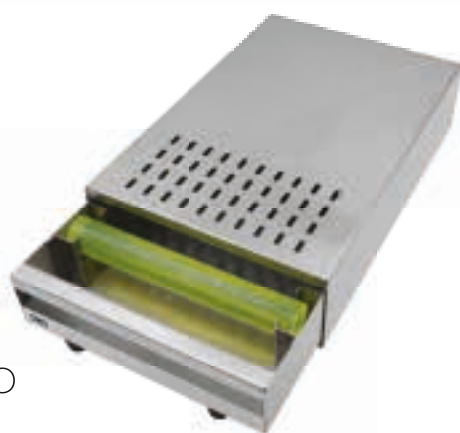

€81,80

Belogia fprw 030 Σύστημα Ξεπλύματος Γαλατιέρας
Belogia fprw 030 Frothing Pitcher Rinser

9001200001

Belogia rtw 035

- Ανοξείδωτο ένθετο σύστημα Ξεπλύματος γαλατιέρας και σκευών παρασκευής ροφημάτων με βάση στραγγίσματος
- Ψεκασμός νερού με πίεση μέσα στο σκεύος
- Σύνδεση με παροχή νερού και αποχέτευση
- Αποσπώμενη σχάρα για εύκολο καθάρισμα
- Διαστάσεις (ΜxΒxΥ) 430x230x30mm
- Intergrated, stainless steel injection system to flush milk pitchers, beverages utensils and drainage base
- Flush with pressure inside the utensils
- Connection with water supply and drainage
- Removable grid for easy cleaning
- Dimensions (WxDxH) 430x230x30mm

€103,00

Belogia rtw 035 Βάση Στραγγίσματος Ανοξείδωτη
Belogia rtw 035 Rinser Tray

9001200002

Belogia 950 cdc / adp / cdc

cdc

cdb

- Συρταριέρα από ανοξείδωτο ατσάλι 201 πάχους 11,3mm σε inox mat, inox γυαλιστερό ή μαύρο χρώμα
- Ανθεκτική για να τοποθετηθεί κάτω από μύλο ή οικιακή μηχανή καφέ espresso
- Διαστάσεις (ΜxΒxΥ) 250x380x100mm
- Drawer base made of stainless steel 201 thickness 11,3mm in inox mat, inox polished or black color
- Durable to be placed under a grinder or home espresso coffee machine
- Dimensions (WxDxH) 250x380x100mm

€**66,00**

Belogia cdc 950 Συρταριέρα Μαυρή
Belogia cdc 950 Drawer Black

8000200013

€**71,00**

Belogia cdb 950 Συρταριέρα Inox Mat
Belogia cdb 950 Drawer Inox Brushed

8000200011

Belogia gpr 030

- Επικαθήμενο σύστημα ξεπλύματος γαλατιέρας και ποτηριών
- Υψηλής πίεσης, γρήγορη πλύση 5 κατευθύνσεων
- Ξεπλένει τα υπολείμματα σε δευτερόλεπτα, φτάνοντας σε δύσκολα προσβάσιμα σημεία με μια απλή ώθηση
- Κατάλληλο για ποτήρια, φλυτζάνια, γαλατιέρες, μπουκάλια
- Κομψός σχεδιασμός, χαμηλού προφίλ
- Εγκαθίσταται εύκολα στον στο νεροχύτη
- Σύνδεση με παροχή κρύου ή ζεστού νερού
- Κατασκευή ABS, αποτρέπει τη σκουριά και προφυλάσσει τα γυάλινα σκευή
- Διαστάσεις Ø 140mm