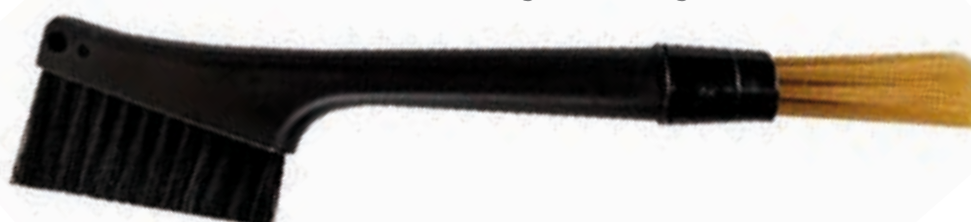

€7,30

Belogia dgb 451002 Βούρτσα Καθαρισμού Μύλου
Belogia dgb 451002 Coffee Grinder Brush

8005000120