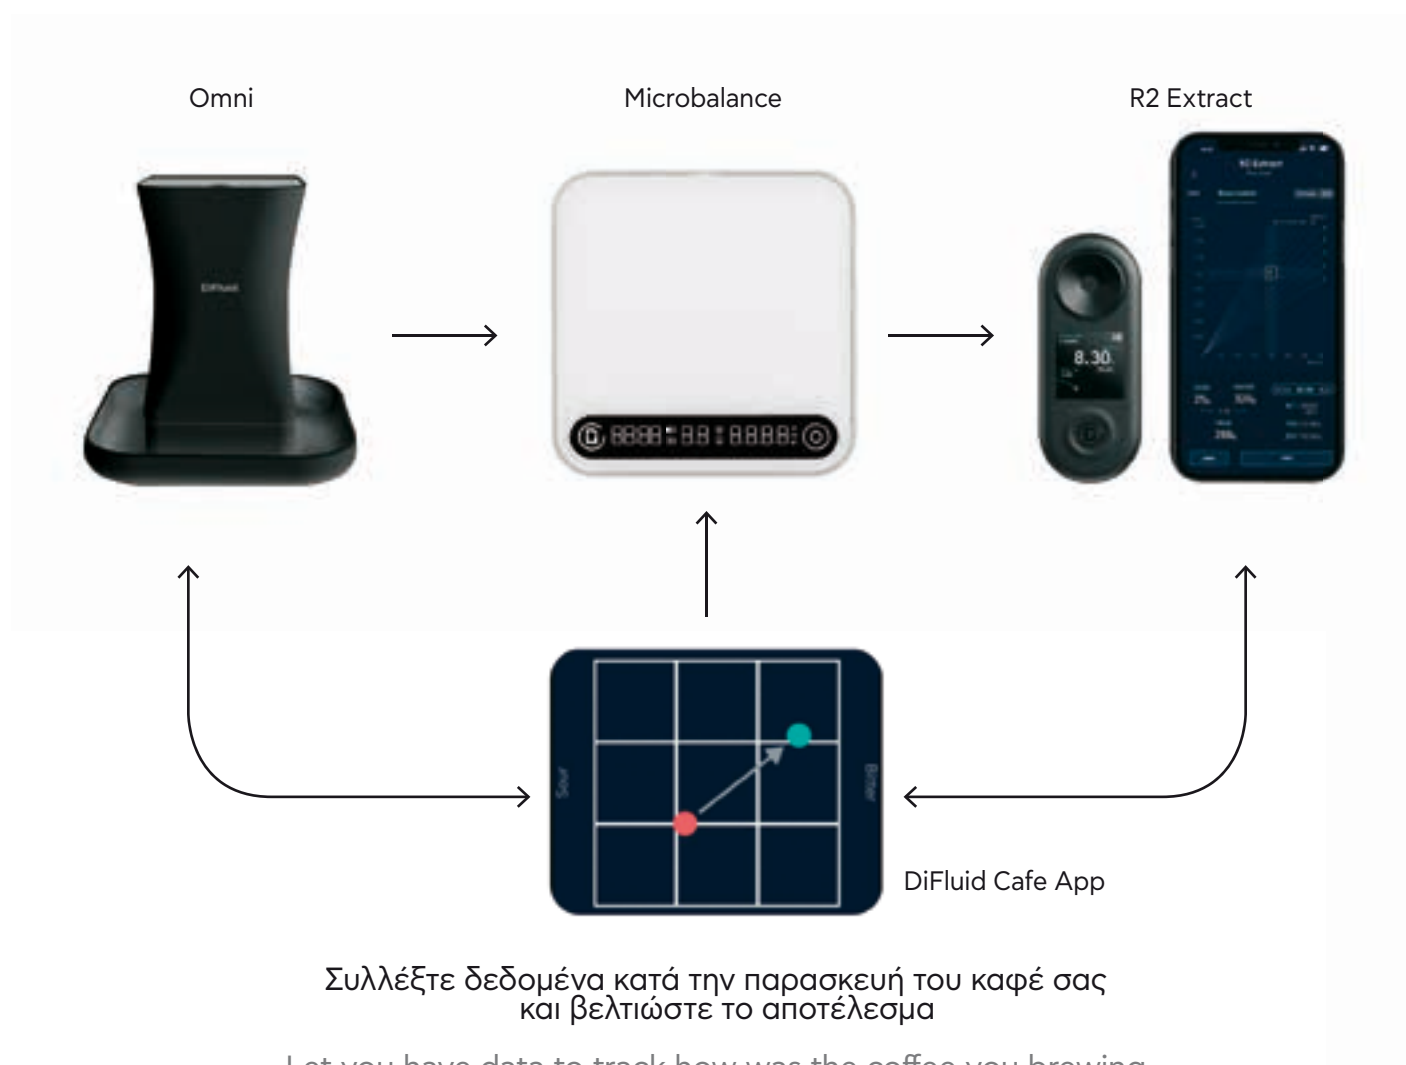

DiFluid Σύστημα Ανάλυσης Καφέ και Ελέγχου Εκχύλισης

Συλλέξτε δεδομένα κατά την παρασκευή του καφέ σας και βελτιώστε το αποτέλεσμα

Let you have data to track how was the coffee you brewing and how to improve!

1. DiFluid Omni: 2-σε-1 Αναλύστε το επίπεδο ψησίματος του καφέ σας και το μέγεθος σωματιδίων του αλεσμένου καφέ σας
   - DiFluid Microbalance: Καταγράψτε τον χρόνο εκχύλισης, το ρυθμό ροής και το βάρος του καφέ σας σε πραγματικό χρόνο
   - DiFluid R2 Extract: Γνωρίστε το δείκτη διάθλασης και το TDS της εκχύλισης σας
   - Εφαρμογή DiFluid Café: Οπτικοποιεί και αποθηκεύει τα δεδομένα σας. Ελέγξτε τις παρασκευές σας σε πραγματικό χρόνο με λεπτομέρειες και ακρίβεια
2. DiFluid Omni: 2-in 1 Know your coffee color and particle size
   - DiFluid Microbalance: tracking your brew time and flow rate and coffee ground weight
   - DiFluid R2 Extract: Know your coffee TDS and extraction
   - DiFluid Café App: Visualize and store your data. Control your brews in real time with detail and accuracy